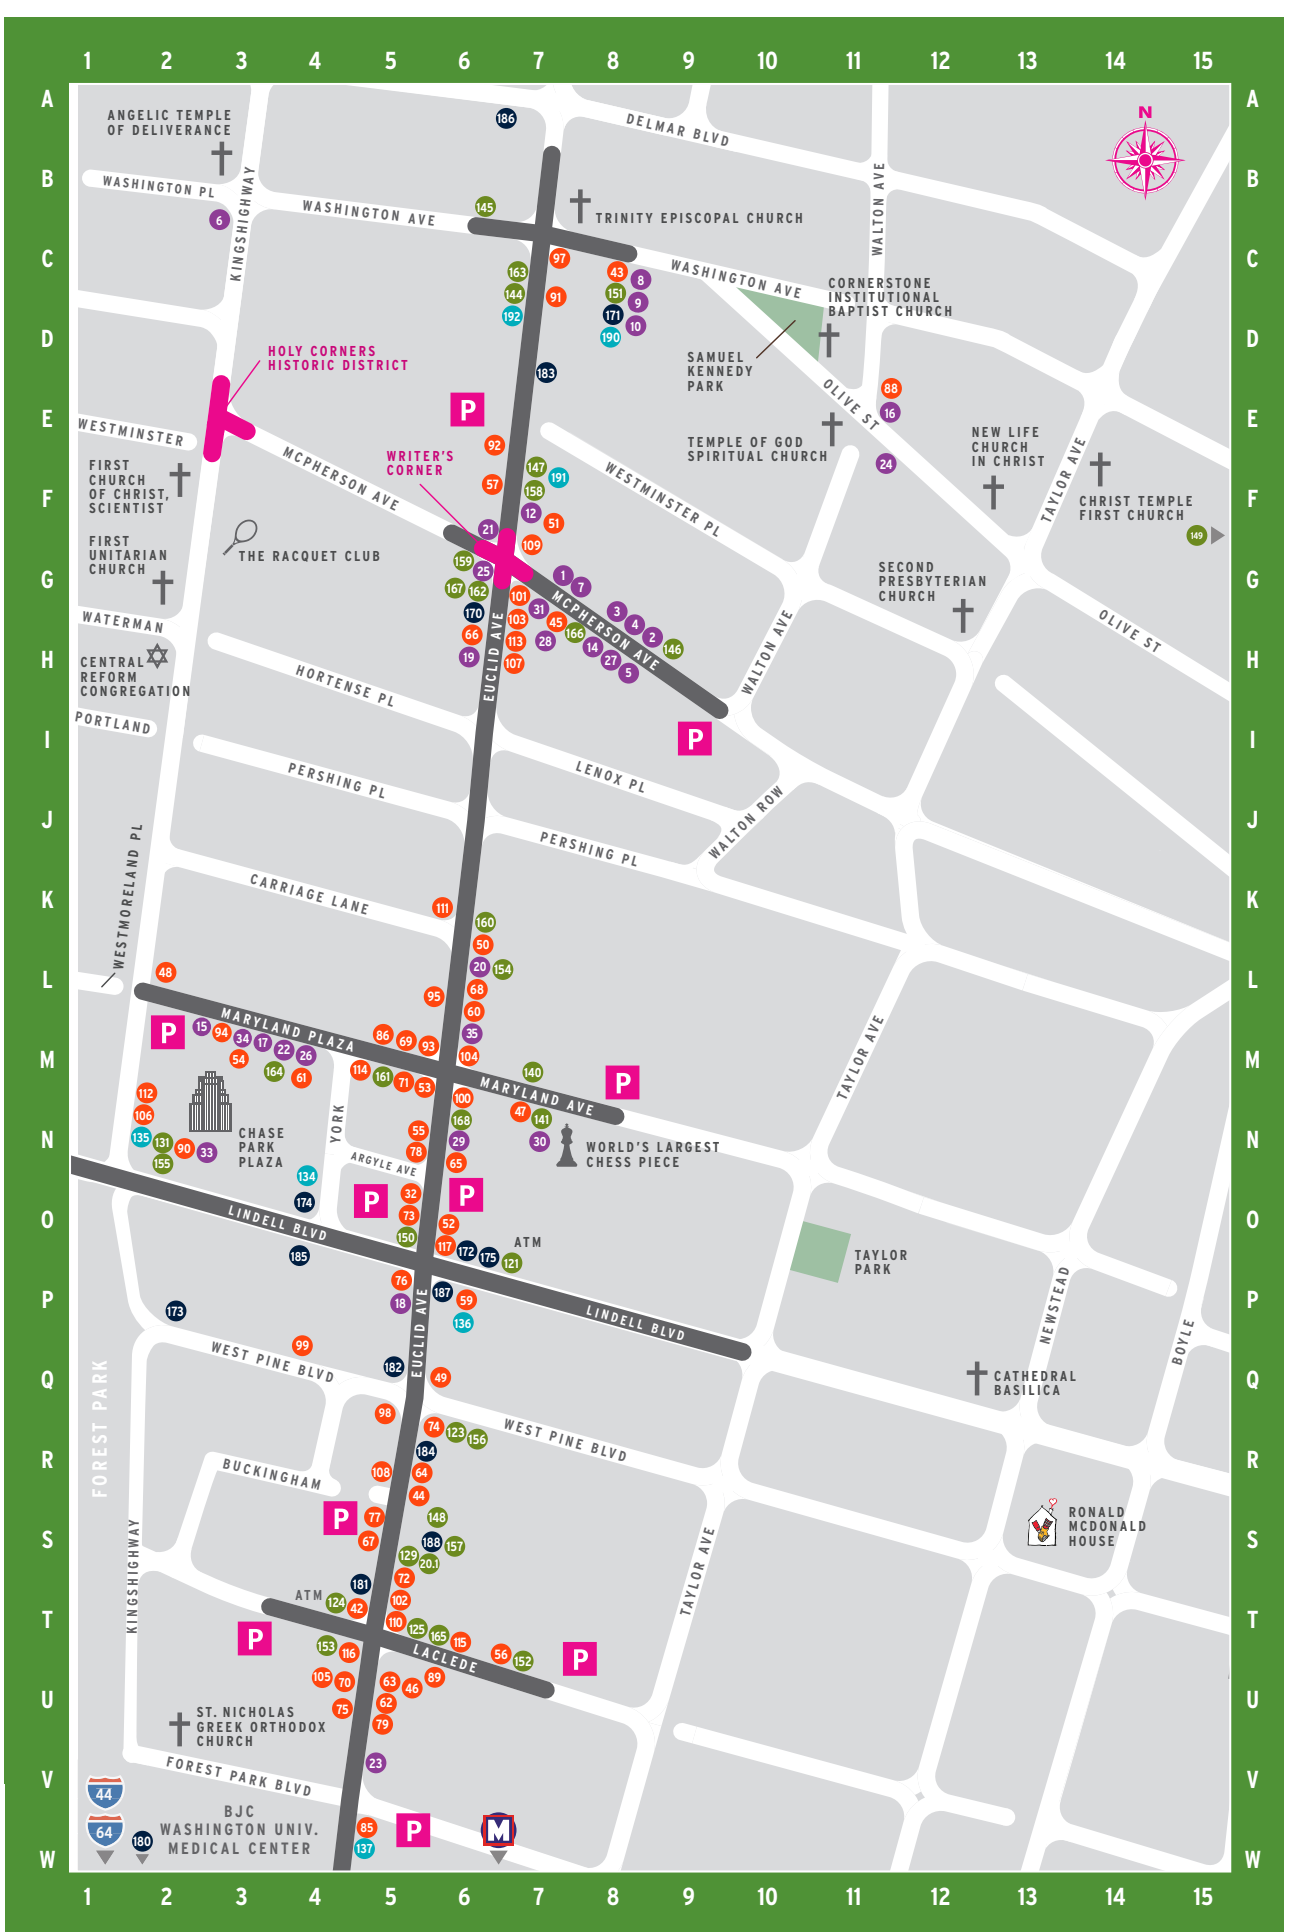

2026 Central West End Map + Directory

- ANTIQUES | FURNITURE GALLERIES | APPAREL SHOPS | CINEMAS
- COFFEE | GROCERY DINING | BARS
- SERVICES | SALONS | SPAS
- FITNESS | HOSPITALS PHARMACY
- HOTELS | ORGANIZATIONS
- METROLINK
- PARKING
- COMMERCIAL DISTRICTS

GROCERY STORES

48	Straub's Fine Grocers L2 302 N. Kingshighway	361-6646
49	Whole Foods O6 4577 West Pine	474-7300

DINING (BAR | LOUNGE | SPECIALTY)

50	Brennan's L7 316 N. Euclid	361-9444
51	Club Viva F7 408 N. Euclid	361-0322
52	Lazy Tiger N7 210 N Euclid	925-8888
53	Marvel S. Fox M4 2 Maryland Plaza	
54	Maryland House M3 44 Maryland Plaza	497-4449
55	Pagan Wine Bar N5 239 N. Euclid	367-1700
56	Rosie's Place T6 4573 Laclede	361-6423
57	Up-Down STL F6 405 N. Euclid	449-1742

94	Edera Italian Eatery L3 48 Maryland Plaza	361-7227
95	El Burro Loco L6 313 N. Euclid	224-5371
97	Evangeline's Bistro and Music House C7 512 N. Euclid	367-3644
98	First Watch Q5 313 N. Euclid	582-4445
99	Kampai Sushi Bar Q4 4949 West Pine	367-2020
100	Kingside Diner M7 236 N Euclid	454-3957
101	LaPez Mod Mex S5 398 N. Euclid	930-2955
102	Little Saigon Café S5 10 N. Euclid	361-8881
103	Mainlander G7 394 N. Euclid	
104	The Noble Crown L6 300 N. Euclid	
105	Poke Doko T4 23B S. Euclid	833-5900
106	The Preston (Chase Hotel) N2 212 N. Kingshighway	633-7800
107	Ranoush H7 386 N Euclid	608-3869
108	Rasoi R5 25 N. Euclid	361-6911
109	Stacked STL F7 400 N. Euclid - Coming Soon	
110	Sushi Koi S5 4 N. Euclid	367-2209
111	Taste of Lebanon K6 331 N. Euclid	875-0657
112	Tenderloin Room (Chase Hotel) N2 232 N. Kingshighway	361-0900
113	Tikka Tangy G7 390 N. Euclid	695-1536